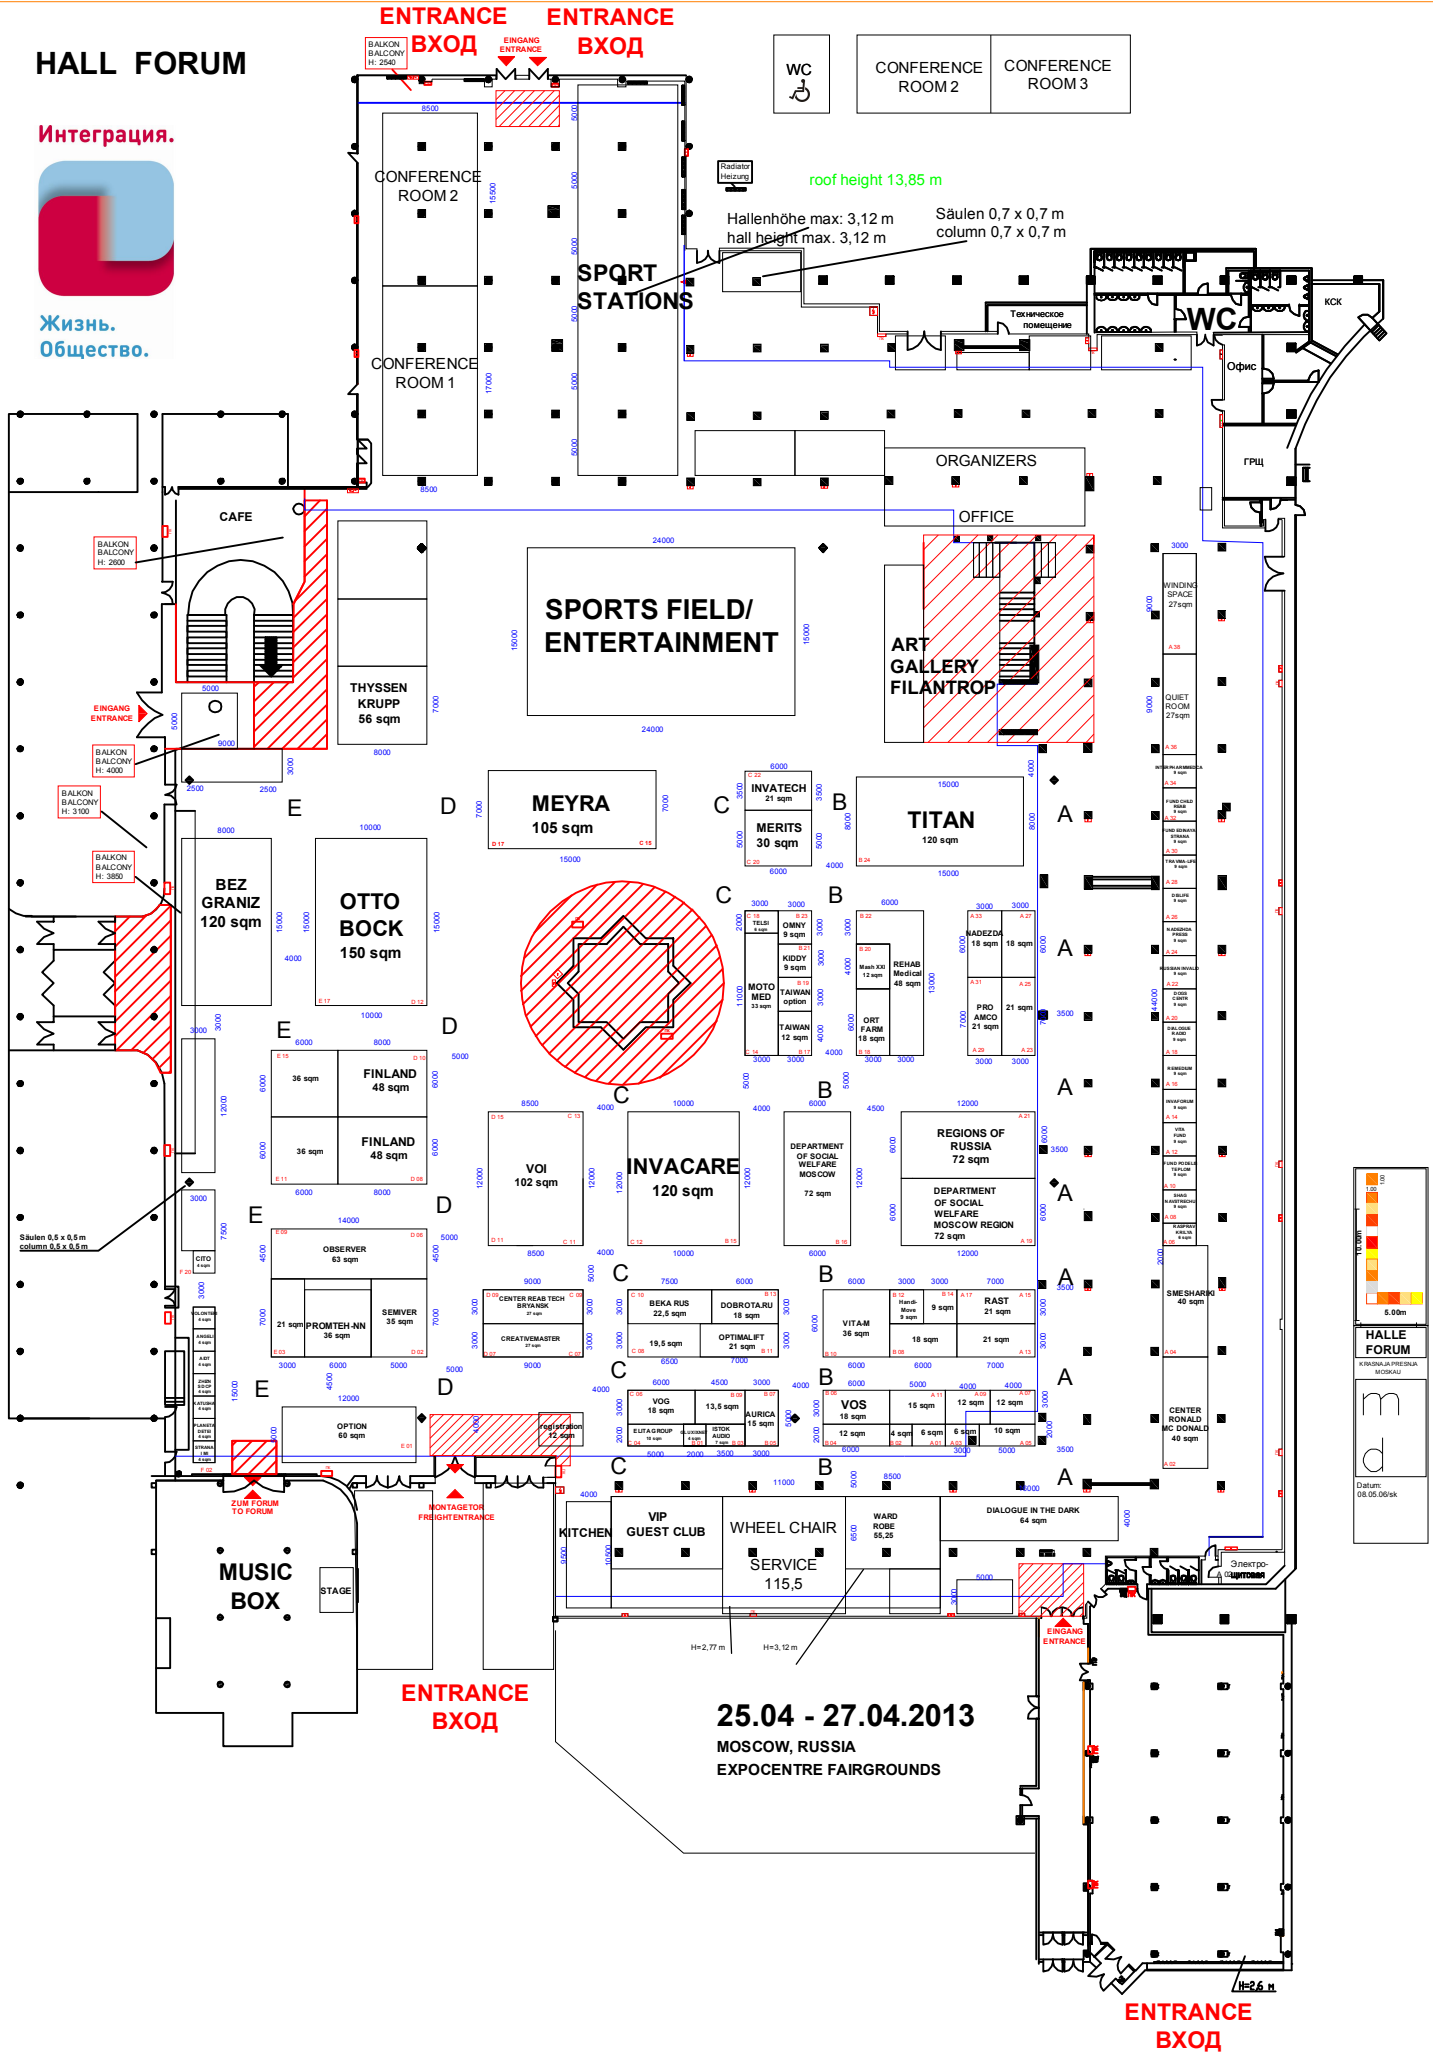

# HALL FORUM

Интеграция.

Жизнь.  
Общество.

ENTRANCE ВХОД

ENTRANCE ВХОД

WC CONFERENCE ROOM 2 CONFERENCE ROOM 3

roof height 13,85 m  
Hallenhöhe max: 3,12 m  
hall height max: 3,12 m  
Säulen 0,7 x 0,7 m  
column 0,7 x 0,7 m

1:500

5.00m

**HALLE FORUM**

КОНЦЕРТНАЯ ПЛОЩАДЬ  
МОСКОВСКИЙ

**m**

**d**

Datum: 08.05.06/isk

**25.04 - 27.04.2013**  
MOSCOW, RUSSIA  
EXPOCENTRE FAIRGROUNDS

ENTRANCE ВХОД